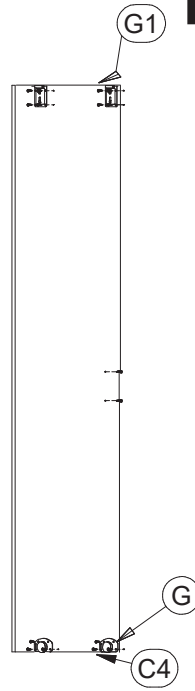

CHICAGO 90 / SLIM

PL - Instrukcja montażu D - Montageanleitung GB - Assembly instructions

RO - instructiuni de montaj SK - Navod na montaz TR - Montaj tali matu

NL - Handleiding voor de montage IT - Istruzioni di montaggio FR - Notice de montage

CZ - Montážní návod HU - Szerelési utmutató RU - инструкция по сборке

A 32 x Ø8x35 	B 1 x Ø15x12 	B1 1 x 34mm 	B2 1 x Ø17 	B3 12 x Ø7x50 	B4 16 x Ø12 
C2 4 x Ø3x25 	A1 10x 	C4 50 x Ø4x16 	C5 60 x 	E 2 x 160mm 	F 1x 720mm 
F1 2 x 	G 4 x 	G1 4 x 	H 4 x 	I 4 x 	J 6 x 
	K 1 x 	C3 16 x Ø3x16 	Z 1 x 	H2 16 x 	

9

3 str.

10

11

12

13

14

15

16

17

18