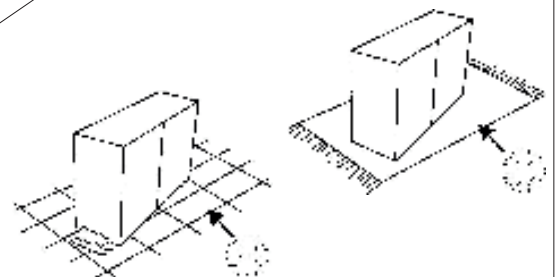

CHICAGO 90 / SLIM

PL - Instrukcja montażu D - Montageanleitung GB - Assembly instructions

RO - instructiuni de montaj SK - Navod na montaz TR - Montaj tali matu

NL - Handleiding voor de montage IT - Istruzioni di montaggio FR - Notice de montage

CZ - Montážní návod HU - Szerelési utmutató RU - инструкция по сборке

A 32 x Ø8x35 	B 1 x Ø15x12 	B1 1 x 34mm 	B2 1 x Ø17 	B3 12 x Ø7x50 	B4 16 x Ø12 
C2 4 x Ø3x25 	A1 10x 	C4 50 x Ø4x16 	C5 60 x 	E 2 x 160mm 	F 1x 720mm 
F1 2 x 	G 4 x 	G1 4 x 	H 4 x 	I 4 x 	J 6 x 
	K 1 x 	C3 16 x Ø3x16 	Z 1 x 	H2 16 x 	