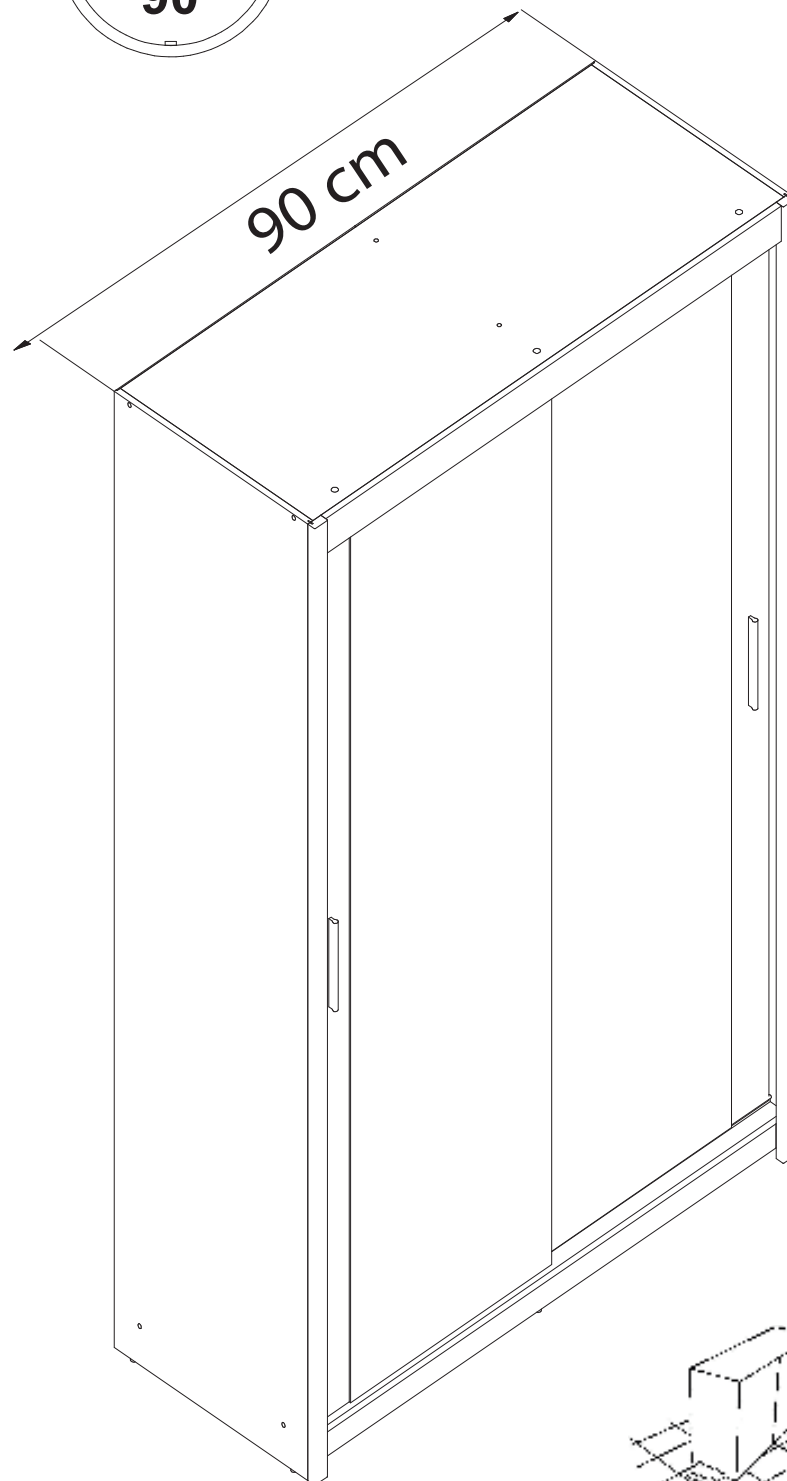

CHICAGO 90 / SLIM

PL - Instrukcja montażu D - Montageanleitung GB - Assembly instructions

RO - instructiuni de montaj SK - Navod na montaz TR - Montaj tali matu

NL - Handleiding voor de montage IT - Istruzioni di montaggio FR - Notice de montage

CZ - Montážní návod HU - Szerelési utmutató RU - инструкция по сборке

A 32 x Ø8x35 	B 1 x Ø15x12 	B1 1 x 34mm 	B2 1 x Ø17 	B3 12 x Ø7x50 	B4 16 x Ø12 
C2 4 x Ø3x25 	A1 10x 	C4 50 x Ø4x16 	C5 60 x 	E 2 x 160mm 	F 1x 720mm 
F1 2 x 	G 4 x 	G1 4 x 	H 4 x 	I 4 x 	J 6 x 
	K 1 x 	C3 16 x Ø3x16 	Z 1 x 	H2 16 x 	