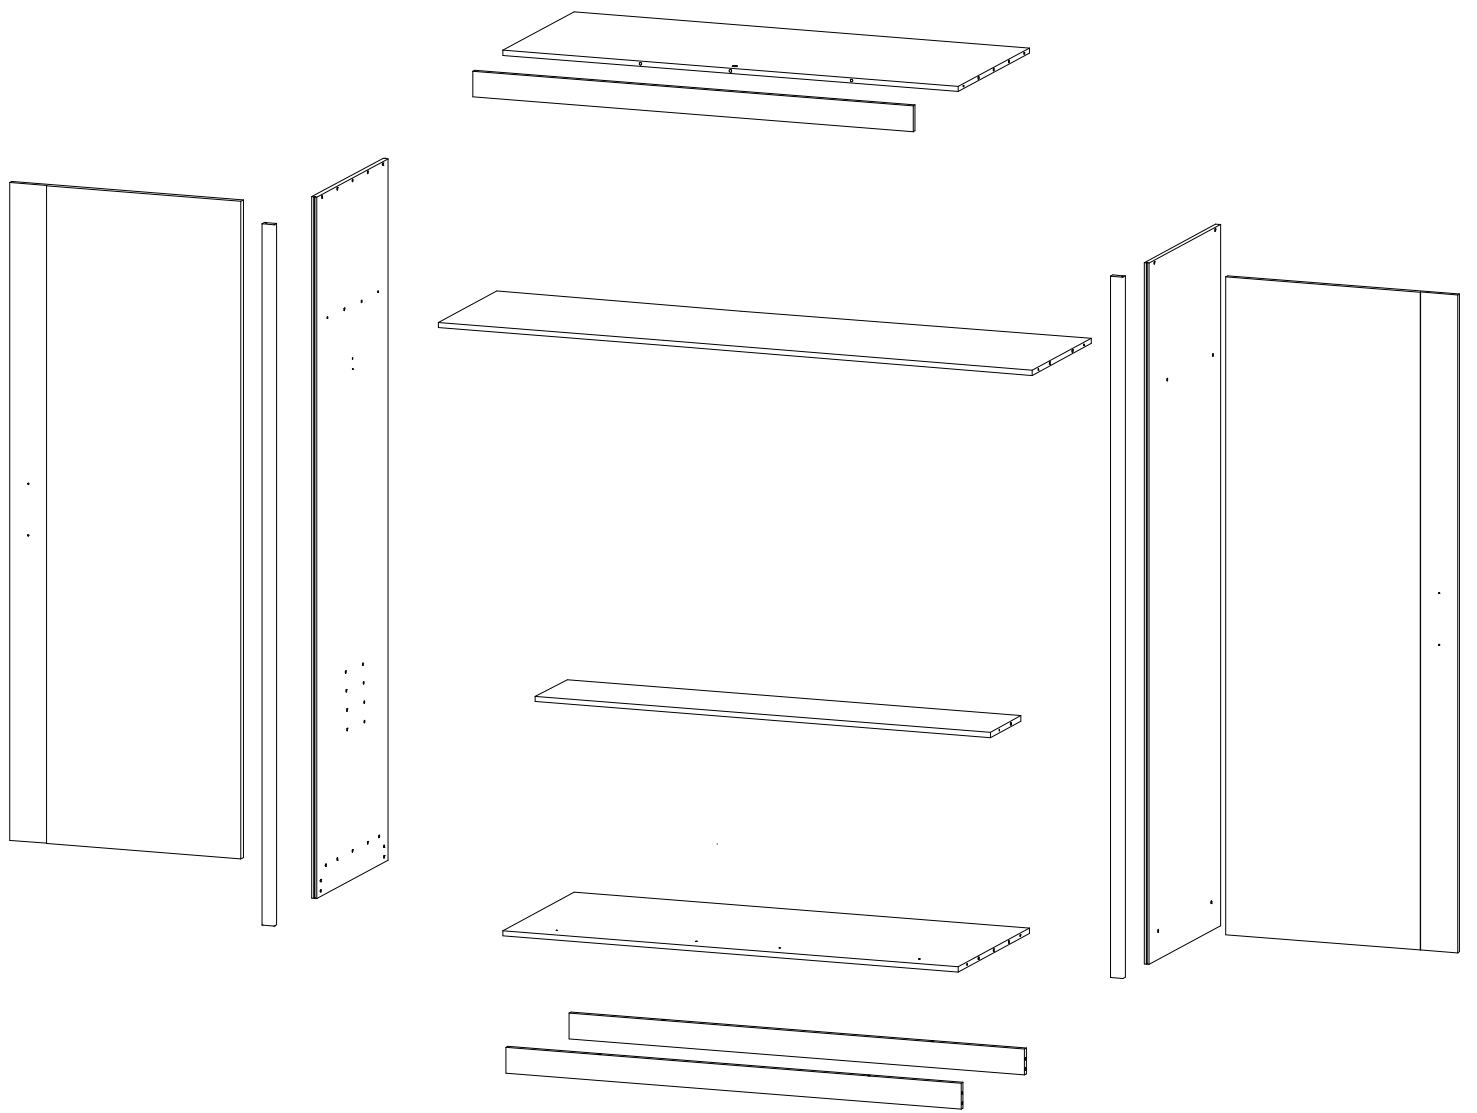

CHICAGO 90 / SLIM

PL - Instrukcja montażu D - Montageanleitung GB - Assembly instructions

RO - instructiuni de montaj SK - Navod na montaz TR - Montaj tali matu

NL - Handleiding voor de montage IT - Istruzioni di montaggio FR - Notice de montage

CZ - Montážní návod HU - Szerelési utmutató RU - инструкция по сборке

A 32 x Ø8x35 	B 1 x Ø15x12 	B1 1 x 34mm 	B2 1 x Ø17 	B3 12 x Ø7x50 	B4 16 x Ø12 
C2 4 x Ø3x25 	A1 10x 	C4 50 x Ø4x16 	C5 60 x 	E 2 x 160mm 	F 1x 720mm 
F1 2 x 	G 4 x 	G1 4 x 	H 4 x 	I 4 x 	J 6 x 
	K 1 x 	C3 16 x Ø3x16 	Z 1 x 	H2 16 x 	